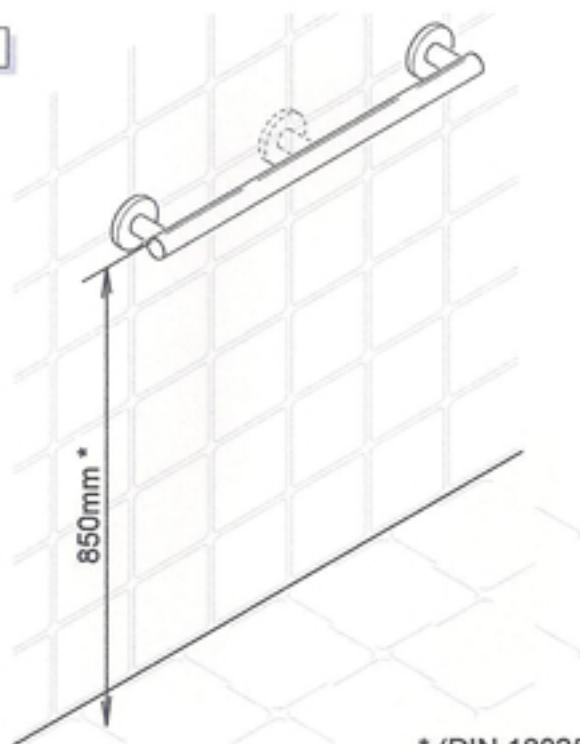

# Collection PLAN

Artikel-Nr.: 34901  
34912

**KEUCO**  
DIE MARKE FÜRS BAD

X
900 mm
1100 mm

X
300 mm
400 mm
500 mm
600 mm
700 mm
800 mm
900 mm

X
1000 mm
1100 mm

i

\* (DIN 18025)

Teile - Nr.: 59638