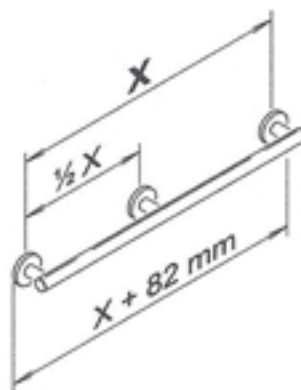

# Collection PLAN

Artikel-Nr.: 34901  
34912

**KEUCO**  
DIE MARKE FÜRS BAD

X
900 mm
1100 mm

X
300 mm
400 mm
500 mm
600 mm
700 mm
800 mm
900 mm

X
1000 mm
1100 mm

i

\* (DIN 18025)